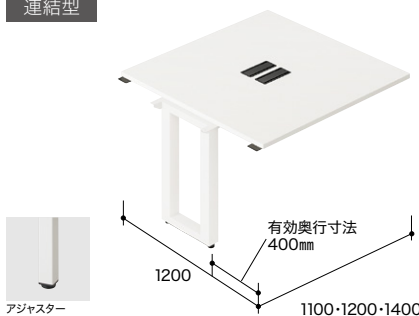

カラーサンプルはP093を参照ください。

ワークテーブル

両面タイプ D1200

基本型

脚	外寸法	品番	価格		
			-WH / -WS / -WSO / -BH / -BSO	-WS / -WCA / -BS / -BCA	-WMW / -WMWNP / -BMW / -BMWNP
アジャスター	W1100×D1200×H720	BT1112KH-□	¥103,000 (-WH / -BH)	¥116,800 (-WMW / -BMW)	¥123,700
	W1200×D1200×H720	BT1212KH-□	¥107,900	¥122,400	¥129,200
	W1400×D1200×H720	BT1412KH-□	¥122,900	¥138,500	¥167,200
キャスター	W1100×D1200×H720	BT1112KHC-□	¥114,100 (-WH / -BH)	¥127,900 (-WMW / -BMW)	¥134,800
	W1200×D1200×H720	BT1212KHC-□	¥119,000	¥133,500	¥140,300
	W1400×D1200×H720	BT1412KHC-□	¥134,000	¥149,600	¥178,300

付属品: 横渡配線フック4個(6個まで取付け可能)  
●連結数は最大3連結(W4200mm)迄、増連することが可能です。  
●基本型同士を横連結する場合は、1連につき連結プレートを1個購入してください。▶P099

連結型

外寸法	品番	価格		
		-WH / -WS / -WSO / -BH / -BSO	-WS / -WCA / -BS / -BCA	-WMW / -WMWNP / -BMW / -BMWNP
W1100×D1200×H720	BT1112RSH-□	¥ 95,700 (-WH / -BH)	¥109,500 (-WMW / -BMW)	¥116,400
W1200×D1200×H720	BT1212RSH-□	¥100,600	¥115,100	¥121,900
W1400×D1200×H720	BT1412RSH-□	¥115,600	¥131,200	¥159,900

付属品: 横渡配線フック4個(6個まで取付け可能)  
※連結型は単独ではご使用できません。基本型と組み合わせが必要です。

片面タイプ D600

基本型

脚	外寸法	品番	価格		
			-WH / -WS / -WSO / -BH / -BSO	-WS / -WCA / -BS / -BCA	-WMW / -WMWNP / -BMW / -BMWNP
アジャスター	W1100×D600×H720	BT1106KH-□	¥75,300 (-WH / -BH)	¥ 81,900 (-WMW / -BMW)	¥ 84,800
	W1200×D600×H720	BT1206KH-□	¥77,800	¥ 84,900	¥ 87,900
	W1400×D600×H720	BT1406KH-□	¥88,000	¥ 96,400	¥104,800
キャスター	W1100×D600×H720	BT1106KHC-□	¥86,400 (-WH / -BH)	¥ 93,000 (-WMW / -BMW)	¥ 95,900
	W1200×D600×H720	BT1206KHC-□	¥88,900	¥ 96,000	¥ 99,000
	W1400×D600×H720	BT1406KHC-□	¥99,100	¥107,500	¥115,900