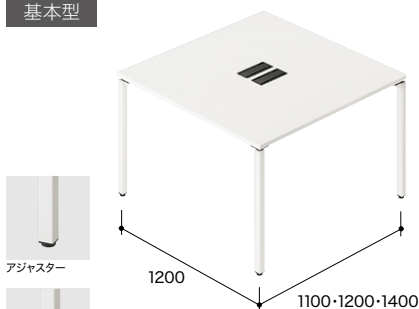

カラーサンプルはP093を参照ください。

ワークテーブル

両面タイプ D1200

基本型

脚	外寸法	品番	価格		
			-WH / -WS / -WSO / -BH / -BSO	-WS / -WCA / -BS / -BCA	-WMW / -WMWNP / -BMW / -BMWNP
アジャスター	W1100×D1200×H720	BT1112KH-□	¥103,000 (-WH / -BH)	¥116,800 (-WMW / -BMW)	¥123,700
	W1200×D1200×H720	BT1212KH-□	¥107,900	¥122,400	¥129,200
	W1400×D1200×H720	BT1412KH-□	¥122,900	¥138,500	¥167,200
キャスター	W1100×D1200×H720	BT1112KHC-□	¥114,100 (-WH / -BH)	¥127,900 (-WMW / -BMW)	¥134,800
	W1200×D1200×H720	BT1212KHC-□	¥119,000	¥133,500	¥140,300
	W1400×D1200×H720	BT1412KHC-□	¥134,000	¥149,600	¥178,300

付属品: 横渡配線フック4個(6個まで取付け可能)  
●連結数は最大3連結(W4200mm)迄、増連することが可能です。  
●基本型同士を横連結する場合は、1連につき連結プレートを1個購入してください。▶P099

連結型

外寸法	品番	価格		
		-WH / -WS / -WSO / -BH / -BSO	-WS / -WCA / -BS / -BCA	-WMW / -WMWNP / -BMW / -BMWNP
W1100×D1200×H720	BT1112RSH-□	¥ 95,700 (-WH / -BH)	¥109,500 (-WMW / -BMW)	¥116,400
W1200×D1200×H720	BT1212RSH-□	¥100,600	¥115,100	¥121,900
W1400×D1200×H720	BT1412RSH-□	¥115,600	¥131,200	¥159,900

付属品: 横渡配線フック4個(6個まで取付け可能)  
※連結型は単独ではご使用できません。基本型と組み合わせが必要です。

片面タイプ D600

基本型

脚	外寸法	品番	価格		
			-WH / -WS / -WSO / -BH / -BSO	-WS / -WCA / -BS / -BCA	-WMW / -WMWNP / -BMW / -BMWNP
アジャスター	W1100×D600×H720	BT1106KH-□	¥75,300 (-WH / -BH)	¥ 81,900 (-WMW / -BMW)	¥ 84,800
	W1200×D600×H720	BT1206KH-□	¥77,800	¥ 84,900	¥ 87,900
	W1400×D600×H720	BT1406KH-□	¥88,000	¥ 96,400	¥104,800
キャスター	W1100×D600×H720	BT1106KHC-□	¥86,400 (-WH / -BH)	¥ 93,000 (-WMW / -BMW)	¥ 95,900
	W1200×D600×H720	BT1206KHC-□	¥88,900	¥ 96,000	¥ 99,000
	W1400×D600×H720	BT1406KHC-□	¥99,100	¥107,500	¥115,900