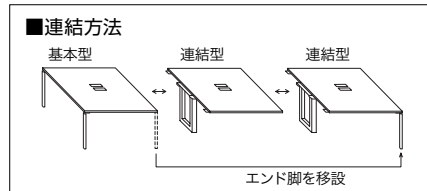

カラーサンプルはP093を参照ください。

ワークテーブル

両面タイプ D1200

基本型

脚	外寸法	品番	価格		
			-WH / -WS / -WSO / -BH / -BSO	-WS / -WCA / -BS / -BCA	-WMW / -WMWNP / -BMW / -BMWNP
アジャスター	W1100×D1200×H720	BT1112KH-□	¥103,000 (-WH / -BH)	¥116,800 (-WMW / -BMW)	¥123,700
	W1200×D1200×H720	BT1212KH-□	¥107,900	¥122,400	¥129,200
	W1400×D1200×H720	BT1412KH-□	¥122,900	¥138,500	¥167,200
キャスター	W1100×D1200×H720	BT1112KHC-□	¥114,100 (-WH / -BH)	¥127,900 (-WMW / -BMW)	¥134,800
	W1200×D1200×H720	BT1212KHC-□	¥119,000	¥133,500	¥140,300
	W1400×D1200×H720	BT1412KHC-□	¥134,000	¥149,600	¥178,300

付属品: 横渡配線フック4個(6個まで取付け可能)  
●連結数は最大3連結(W4200mm)迄、増連することが可能です。  
●基本型同士を横連結する場合は、1連につき連結プレートを1個購入してください。▶P099

連結型

外寸法	品番	価格		
		-WH / -WS / -WSO / -BH / -BSO	-WS / -WCA / -BS / -BCA	-WMW / -WMWNP / -BMW / -BMWNP
W1100×D1200×H720	BT1112RSH-□	¥ 95,700 (-WH / -BH)	¥109,500 (-WMW / -BMW)	¥116,400
W1200×D1200×H720	BT1212RSH-□	¥100,600	¥115,100	¥121,900
W1400×D1200×H720	BT1412RSH-□	¥115,600	¥131,200	¥159,900