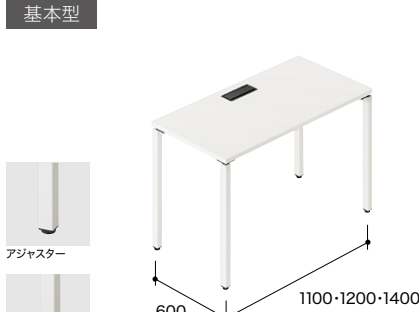

カラーサンプルはP093を参照ください。

ワークテーブル

両面タイプ D1200

基本型

脚	外寸法	品番	価格		
			-WH / -WS / -WSO / -BH / -BSO	-WS / -WCA / -BS / -BCA	-WMW / -WMWNP / -BMW / -BMWNP
アジャスター	W1100×D1200×H720	BT1112KH-□	¥103,000 (-WH / -BH)	¥116,800 (-WMW / -BMW)	¥123,700
	W1200×D1200×H720	BT1212KH-□	¥107,900	¥122,400	¥129,200
	W1400×D1200×H720	BT1412KH-□	¥122,900	¥138,500	¥167,200
キャスター	W1100×D1200×H720	BT1112KHC-□	¥114,100 (-WH / -BH)	¥127,900 (-WMW / -BMW)	¥134,800
	W1200×D1200×H720	BT1212KHC-□	¥119,000	¥133,500	¥140,300
	W1400×D1200×H720	BT1412KHC-□	¥134,000	¥149,600	¥178,300

付属品: 横渡配線フック4個(6個まで取付け可能)  
●連結数は最大3連結(W4200mm)迄、増連することが可能です。  
●基本型同士を横連結する場合は、1連につき連結プレートを1個購入してください。▶P099

連結型

外寸法	品番	価格		
		-WH / -WS / -WSO / -BH / -BSO	-WS / -WCA / -BS / -BCA	-WMW / -WMWNP / -BMW / -BMWNP
W1100×D1200×H720	BT1112RSH-□	¥ 95,700 (-WH / -BH)	¥109,500 (-WMW / -BMW)	¥116,400
W1200×D1200×H720	BT1212RSH-□	¥100,600	¥115,100	¥121,900
W1400×D1200×H720	BT1412RSH-□	¥115,600	¥131,200	¥159,900

付属品: 横渡配線フック4個(6個まで取付け可能)  
※連結型は単独ではご使用できません。基本型と組み合わせが必要です。

片面タイプ D600

基本型

脚	外寸法	品番	価格		
			-WH / -WS / -WSO / -BH / -BSO	-WS / -WCA / -BS / -BCA	-WMW / -WMWNP / -BMW / -BMWNP
アジャスター	W1100×D600×H720	BT1106KH-□	¥75,300 (-WH / -BH)	¥ 81,900 (-WMW / -BMW)	¥ 84,800
	W1200×D600×H720	BT1206KH-□	¥77,800	¥ 84,900	¥ 87,900
	W1400×D600×H720	BT1406KH-□	¥88,000	¥ 96,400	¥104,800
キャスター	W1100×D600×H720	BT1106KHC-□	¥86,400 (-WH / -BH)	¥ 93,000 (-WMW / -BMW)	¥ 95,900
	W1200×D600×H720	BT1206KHC-□	¥88,900	¥ 96,000	¥ 99,000
	W1400×D600×H720	BT1406KHC-□	¥99,100	¥107,500	¥115,900