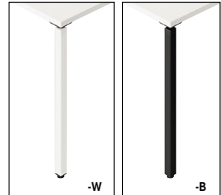

2個入
テーブル1台に最大6個取付けられます。

■連結プレート

BT-JSD	¥3,900
--------	--------

2個入
両面タイプ・片面タイプの基本型同士の連結が可能です。

■パイプ脚セット

(1本入り)	BTLSP-□	¥10,500
(2本入り)	BTLSP-2-□	¥21,000
(4本入り)	BTLSP-4-□	¥42,000

-W(ホワイト)/-B(ブラック)

納期マーク説明